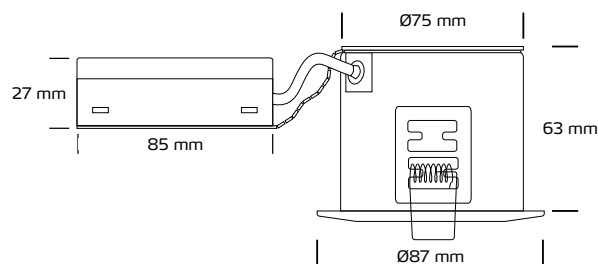

Easy Install ekskl. lyskilde

Tekniske data:

Huldiameter:	Ø75 mm
Højde:	63 mm
Udvendige mål:	Ø87 mm
Spænding:	220-240VAC 50 Hz
Fatning:	GU10
Godkendt lyskilde:	Max 7,5W LED Max 25W halogen m/alu reflektor (Max lyskilde højde 56 mm)
Kipvinkel:	30°
IP-klasse:	IP44
Isolationsklasse:	Klasse II
Materiale:	Plast / Aluminium
Mulighed for videresløjning:	Ja

Produktinformation:

- Godkendt til installation direkte i isolering og brændbart materiale
- Lav indbygningshøjde (63 mm)
- Hurtig og enkel montering
- Skrueløse klemmer i tilslutningsboksen
- Mulighed for montering med 16 mm flexrør (inkl. aflastning)
- Montering med fjeder
- Designet og udviklet i Danmark
- Patenteret (EP2570722)

*Tegningen er ikke målfast

NB: I tilfælde af at kabler er i berøring med lyskilden, anvend altid kabler med en driftstemperatur på minimum 90° C og af en type, der er godkendt til fast installation efter Stærkstrømsbekendtgørelsens krav og gældende SIK-meddelelser