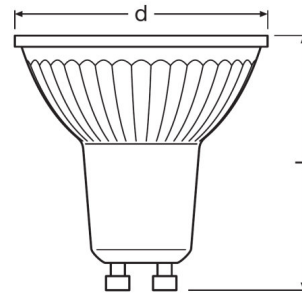

P PAR 16 50 36° 4.6 W/830 GU10 DIM

Product code 4052899957961

	GU10
	55.0 mm
	51.0 mm
	–
	4.60 W
	350 lm
	350 lm
	–
	350 lm
	–
	850 cd
	3000 K
	Warm White
	≥80
	25000 h
	Yes
	220...240 V
	–

	100000
	36 °
	< 0.50 s
	< 0.5 s
	–
	0.0 mg
	A+
	5 kWh/1000h